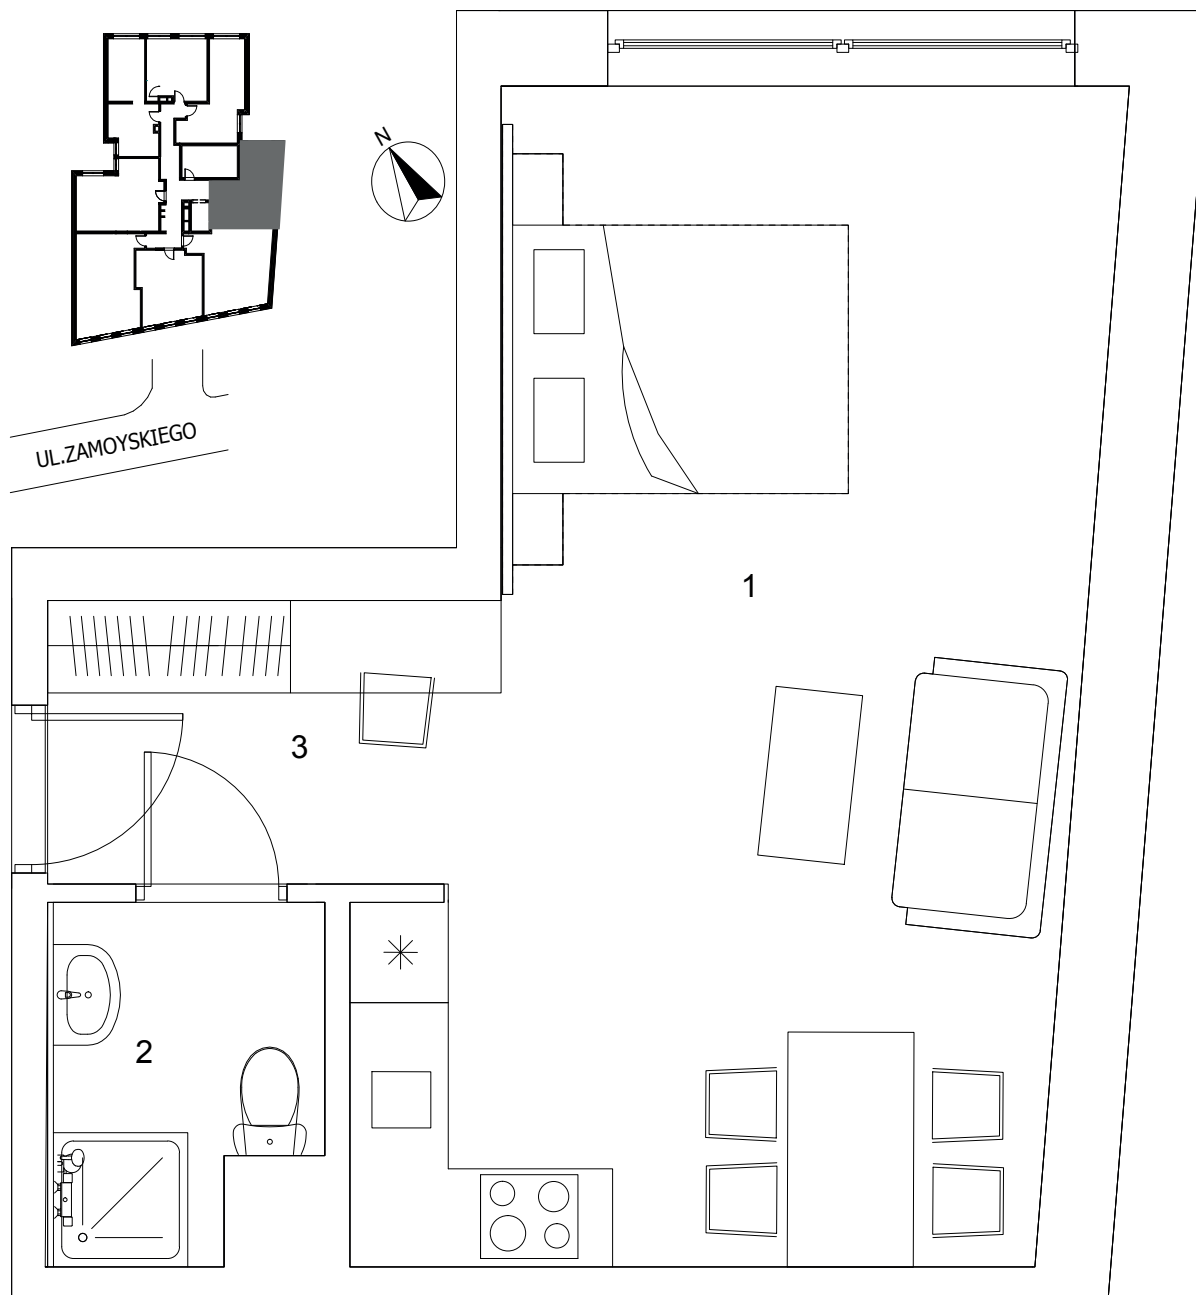

TARGOWA 5

Apartament

Piętro

1.1

I

Powierzchnia użytkowa

33,64m²

1	Pokój z aneksem kuchennym	26,30m ²
2	Łazienka	2,81m ²
3	Hol	4,54m ²

Podany na karcie metraż lokalu może odbiegać od rzeczywistego. Cena lokalu nie obejmuje wyposażenia, które jest przykładowe i stanowi jeden z możliwych sposobów aranżacji lokalu.

WIKCAPITAL

targowa5.wikcapital.pl