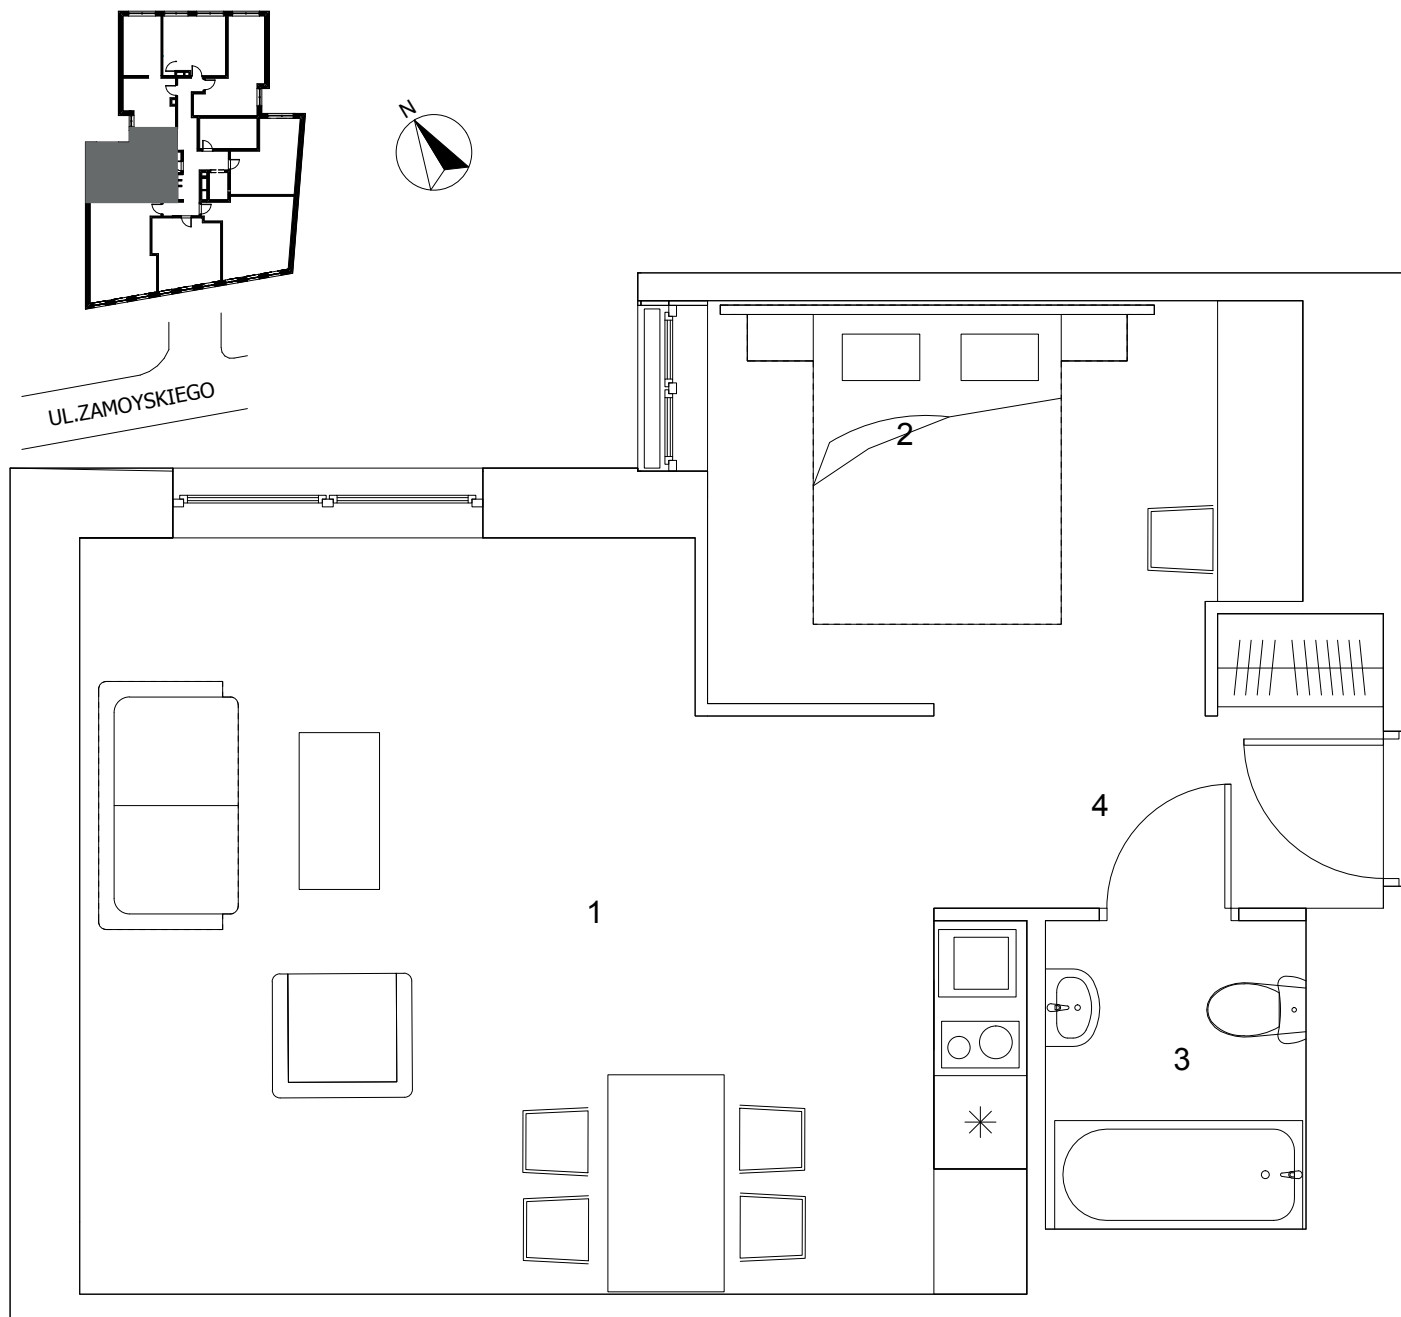

TARGOWA 5

Apartament

1.5

Piętro

I

Powierzchnia użytkowa

43,22 m²

- | | | |
|----|---------------------------|----------------------|
| 1. | Salon z aneksem kuchennym | 26,92 m ² |
| 2. | Pokój | 9,55 m ² |
| 3. | Łazienka | 3,33 m ² |
| 4. | Hol | 3,42 m ² |

Podany na karcie metraż lokalu może odbiegać od rzeczywistego. Cena lokalu nie obejmuje wyposażenia, które jest przykładowe i stanowi jeden z możliwych sposobów aranżacji lokalu.

WIK CAPITAL

targowa5.wikcapital.pl