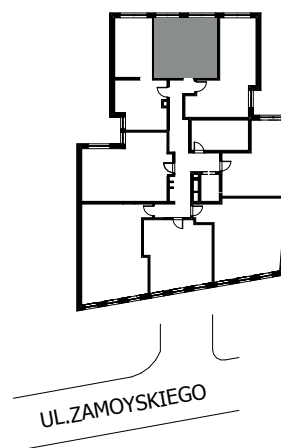

TARGOWA 5

Apartament

Piętro

1.7

I

Powierzchnia użytkowa

29,87 m²

- | | | |
|---|---------------------------|----------------------|
| 1 | Salon z aneksem kuchennym | 17,10 m ² |
| 2 | Pokój | 8,75 m ² |
| 3 | Łazienka | 4,02 m ² |

Podany na karcie metraż lokalu może odbiegać od rzeczywistego. Cena lokalu nie obejmuje wyposażenia, które jest przykładowe i stanowi jeden z możliwych sposobów aranżacji lokalu.

WIK CAPITAL

targowa5.wikcapital.pl