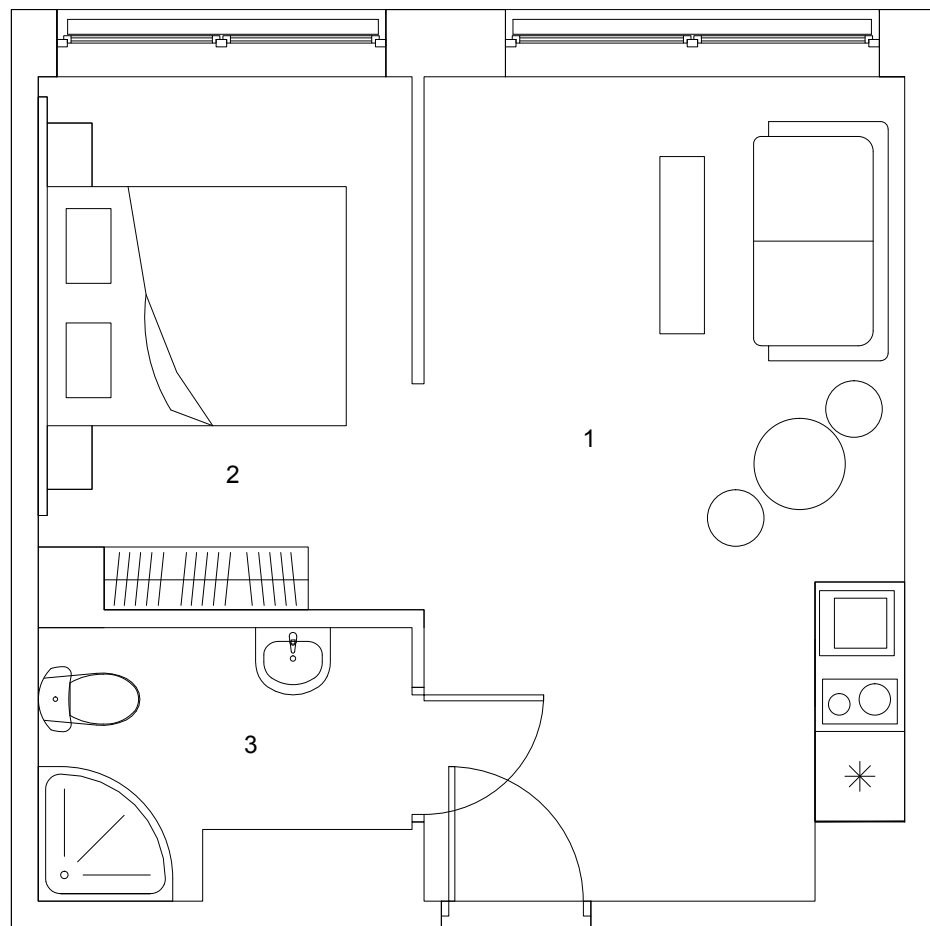

TARGOWA 5

Apartament

Piętro

1.7

I

Powierzchnia użytkowa

29,87 m²

- | | | |
|---|---------------------------|----------------------|
| 1 | Salon z aneksem kuchennym | 17,10 m ² |
| 2 | Pokój | 8,75 m ² |
| 3 | Łazienka | 4,02 m ² |

Podany na karcie metraż lokalu może odbiegać od rzeczywistego. Cena lokalu nie obejmuje wyposażenia, które jest przykładowe i stanowi jeden z możliwych sposobów aranżacji lokalu.

WIK CAPITAL

targowa5.wikcapital.pl