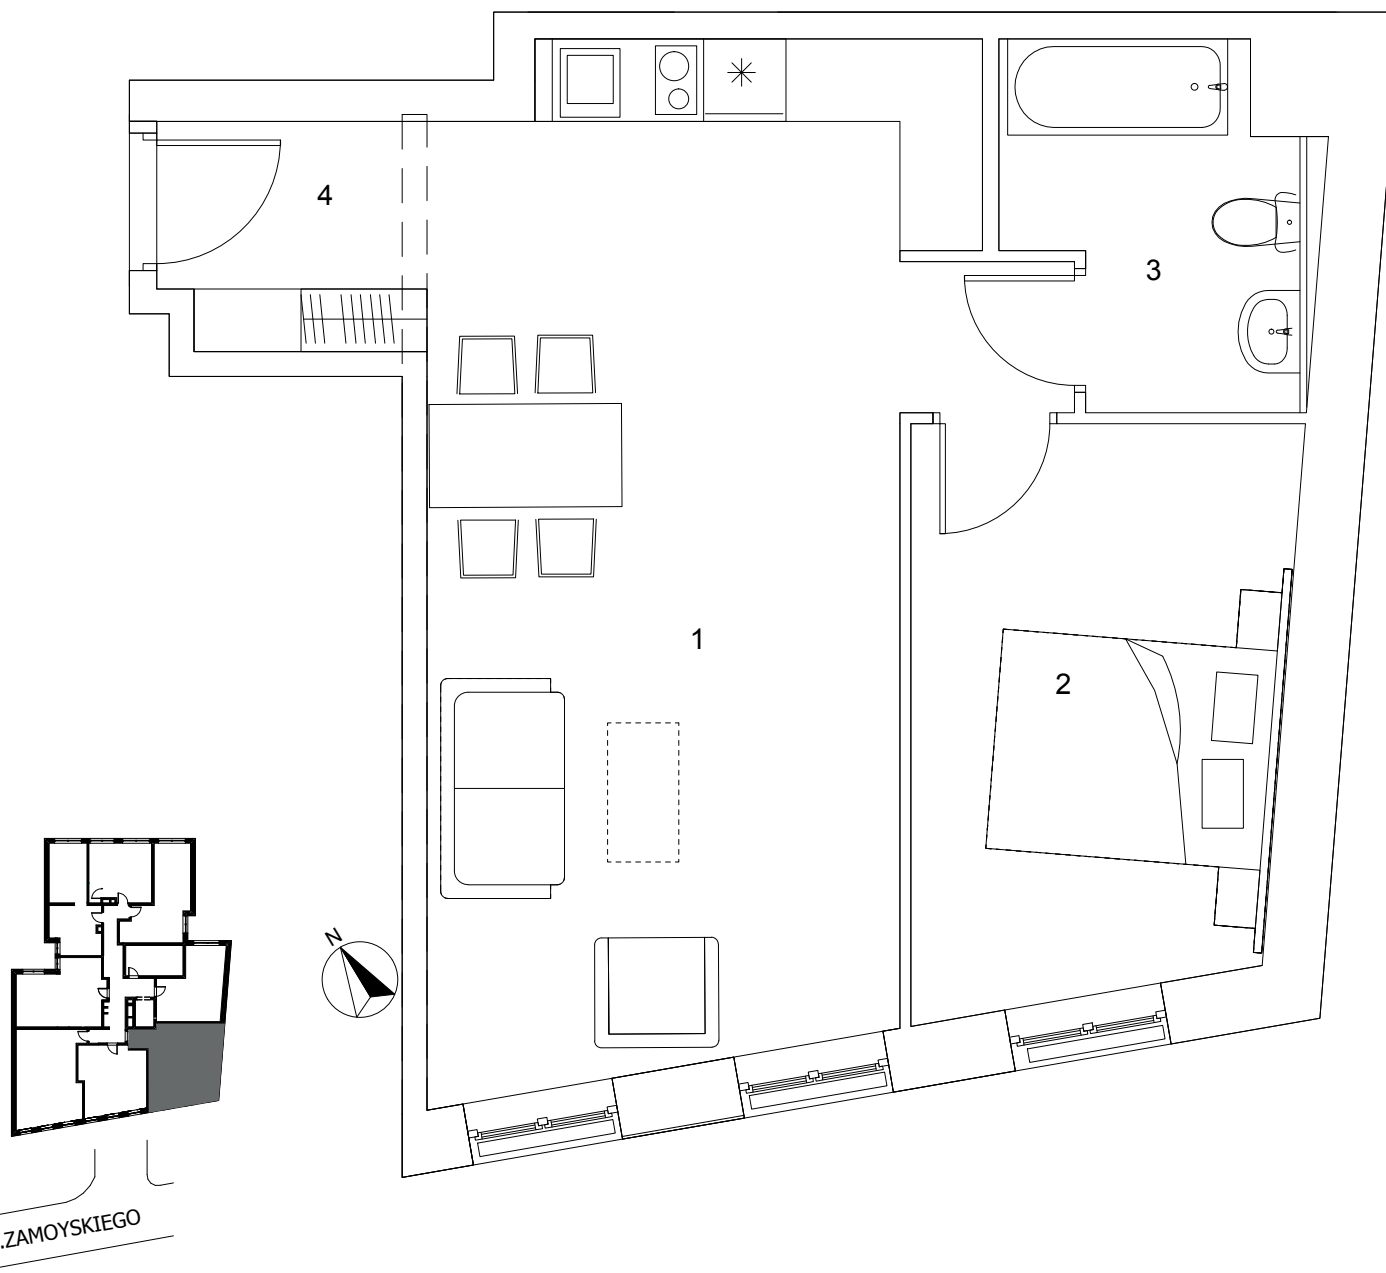

TARGOWA 5

Apartament

4.2

Piętro

IV

Powierzchnia użytkowa

46,78 m²

- | | | |
|---|---------------------------|----------------------|
| 1 | Salon z aneksem kuchennym | 27,25 m ² |
| 2 | Pokój | 11,21 m ² |
| 3 | Łazienka | 5,18 m ² |
| 4 | Hol | 3,14 m ² |

Podany na karcie metraż lokalu może odbiegać od rzeczywistego. Cena lokalu nie obejmuje wyposażenia, które jest przykładowe i stanowi jeden z możliwych sposobów aranżacji lokalu.

WIKCAPITAL

targowa5.wikcapital.pl