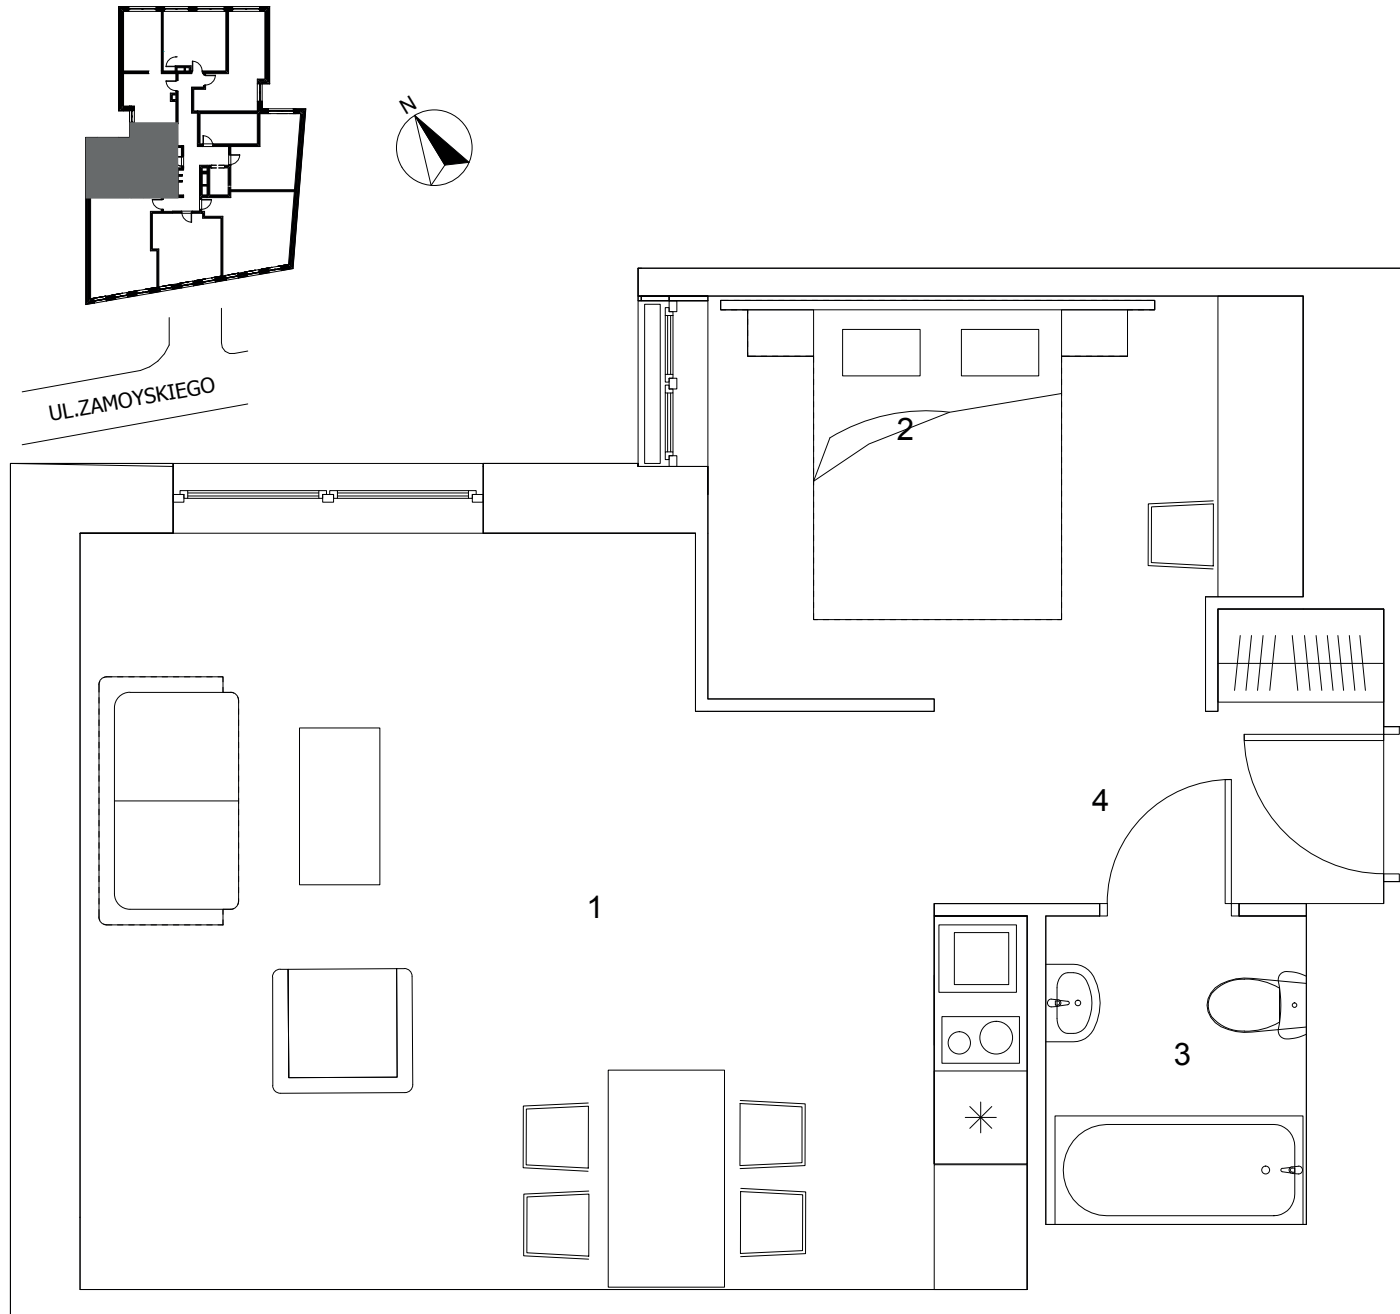

TARGOWA 5

Apartament

4.5

Piętro

IV

Powierzchnia użytkowa

43,54 m²

1	Salon z aneksem kuchennym	26,57 m ²
2	Pokój	9,55 m ²
3	Łazienka	3,21 m ²
4	Hol	4,20 m ²

Podany na karcie metraż lokalu może odbiegać od rzeczywistego. Cena lokalu nie obejmuje wyposażenia, które jest przykładowe i stanowi jeden z możliwych sposobów aranżacji lokalu.

WIK CAPITAL

targowa5.wikcapital.pl