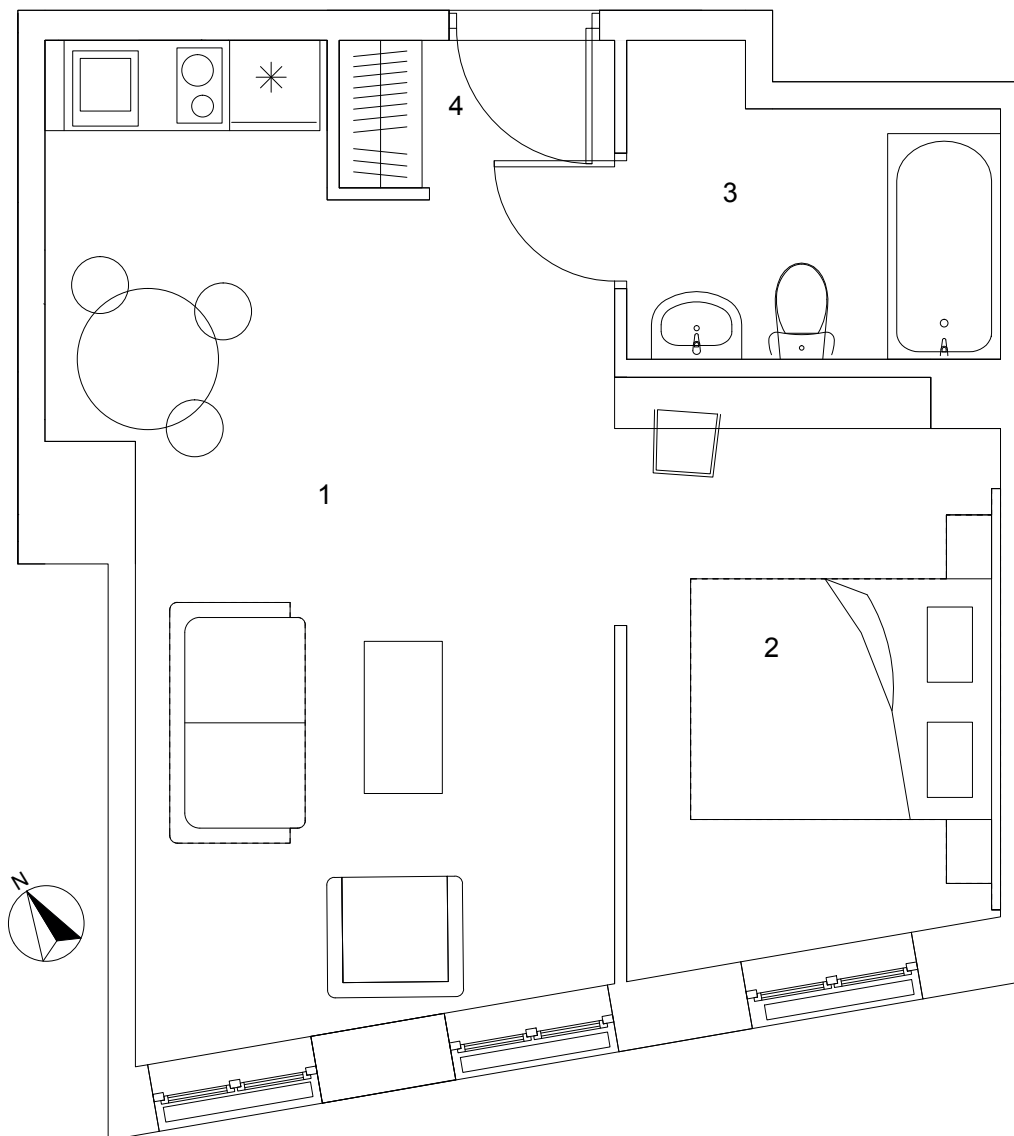

TARGOWA 5

Apartament

Piętro

5.3

V

Powierzchnia użytkowa

35,62 m²

1	Salon z aneksem kuchennym	20,44 m ²
2	Pokój	9,02 m ²
3	Łazienka	4,36 m ²
4	Hol	1,80 m ²

Podany na karcie metraż lokalu może odbiegać od rzeczywistego. Cena lokalu nie obejmuje wyposażenia, które jest przykładowe i stanowi jeden z możliwych sposobów aranżacji lokalu.