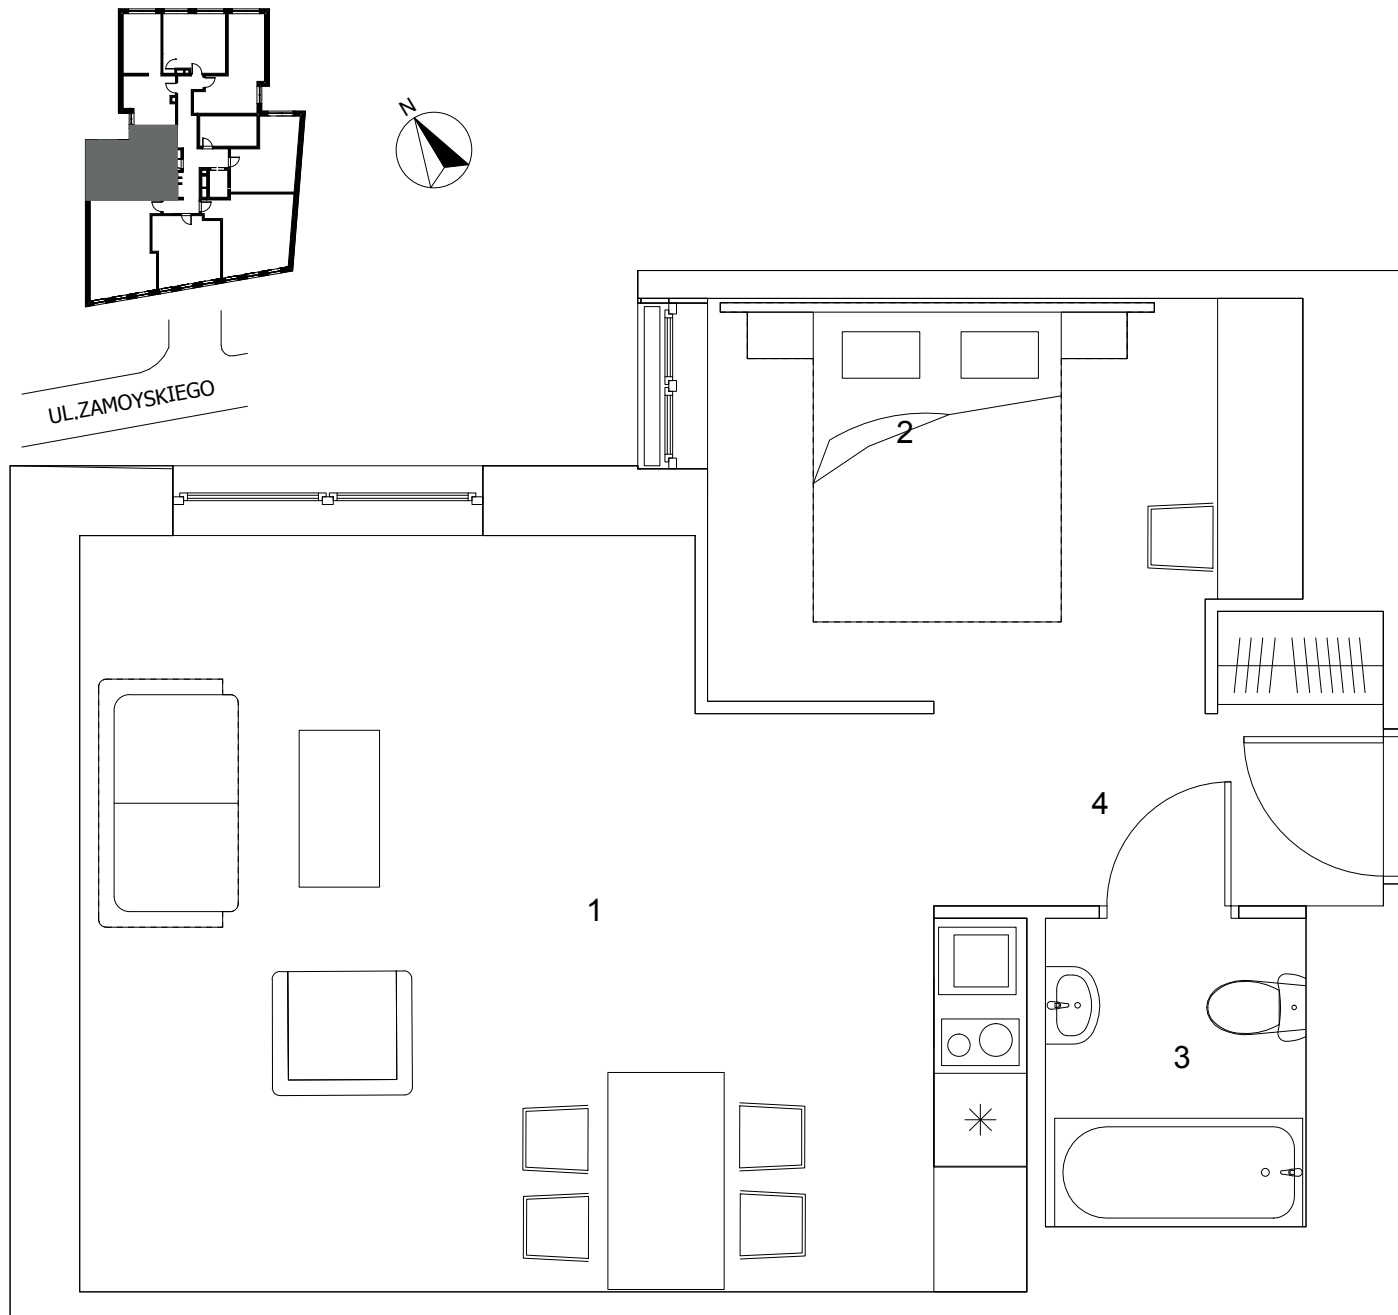

TARGOWA 5

Apartament

Piętro

5.5

V

Powierzchnia użytkowa

43,92 m²

- | | | |
|---|---------------------------|----------------------|
| 1 | Salon z aneksem kuchennym | 26,65 m ² |
| 2 | Pokój | 9,54 m ² |
| 3 | Łazienka | 3,30 m ² |
| 4 | Hol | 4,43 m ² |

Podany na karcie metraż lokalu może odbiegać od rzeczywistego. Cena lokalu nie obejmuje wyposażenia, które jest przykładowe i stanowi jeden z możliwych sposobów aranżacji lokalu.

WIK CAPITAL

targowa5.wikcapital.pl