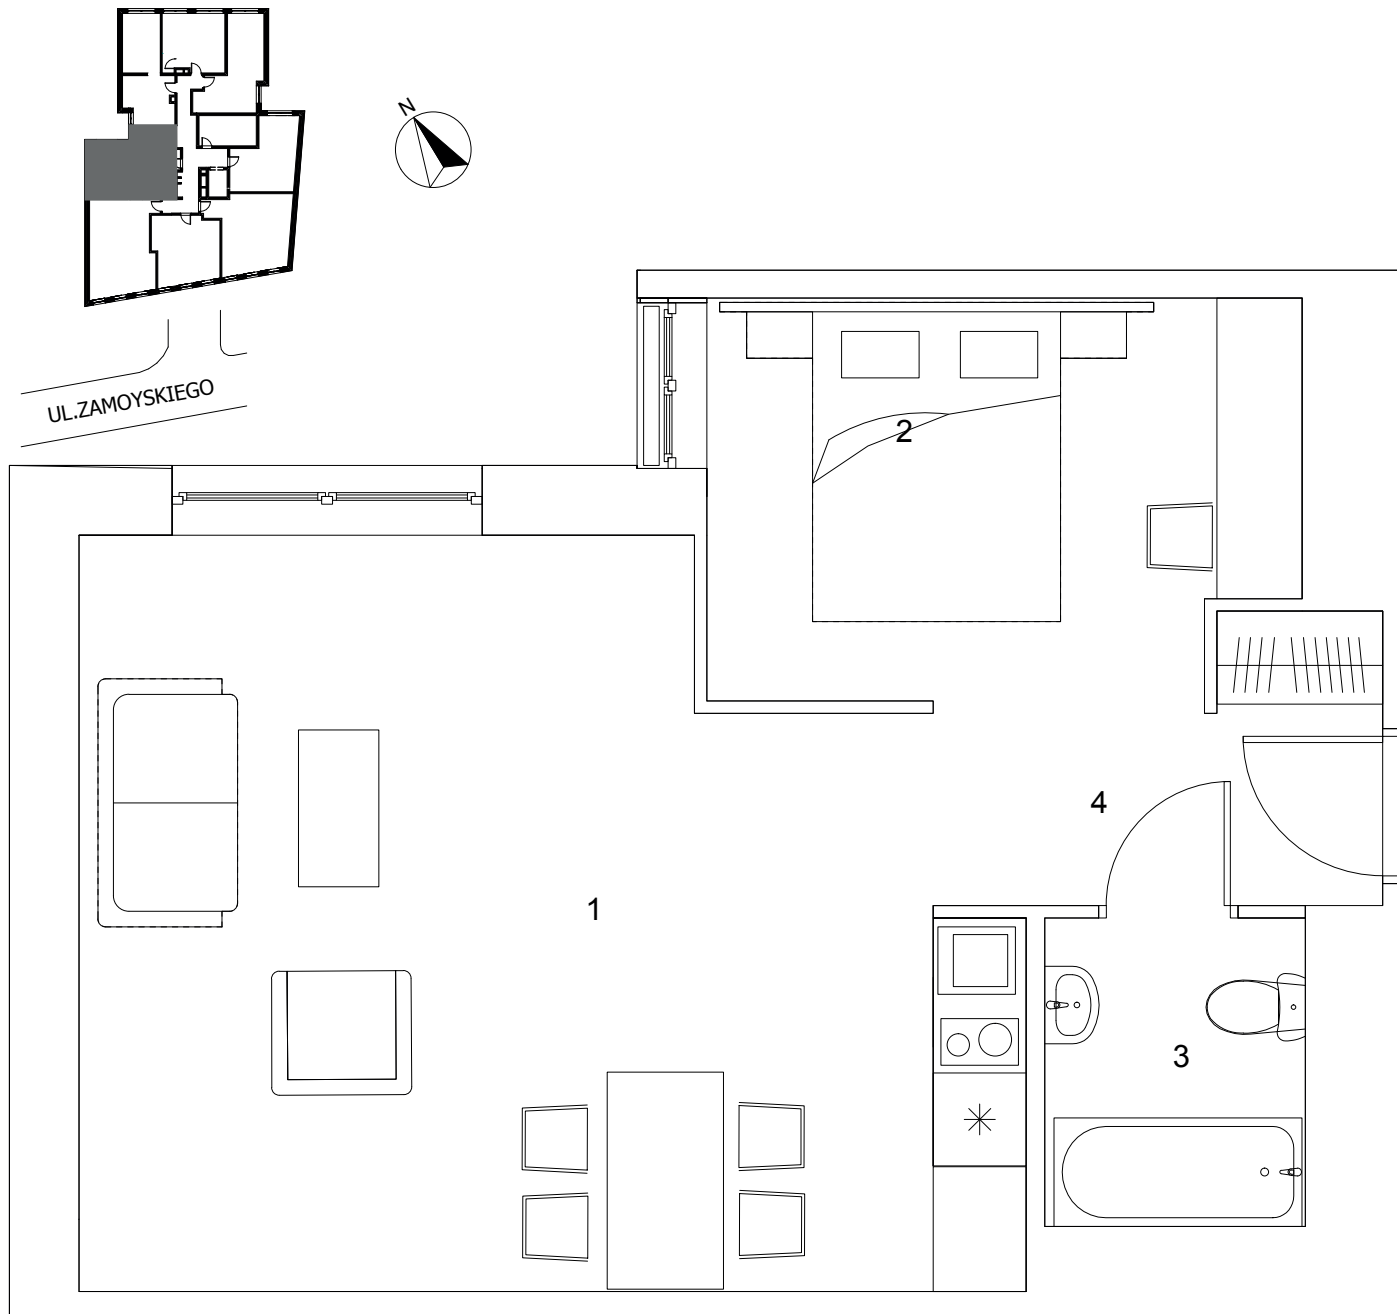

TARGOWA 5

Apartament

6.5

Piętro

VI

Powierzchnia użytkowa

44,03 m²

- | | | |
|---|---------------------------|----------------------|
| 1 | Salon z aneksem kuchennym | 26,83 m ² |
| 2 | Pokój | 9,52 m ² |
| 3 | Łazienka | 3,27 m ² |
| 4 | Hol | 4,41 m ² |

Podany na karcie metraż lokalu może odbiegać od rzeczywistego. Cena lokalu nie obejmuje wyposażenia, które jest przykładowe i stanowi jeden z możliwych sposobów aranżacji lokalu.

WIK CAPITAL

targowa5.wikcapital.pl