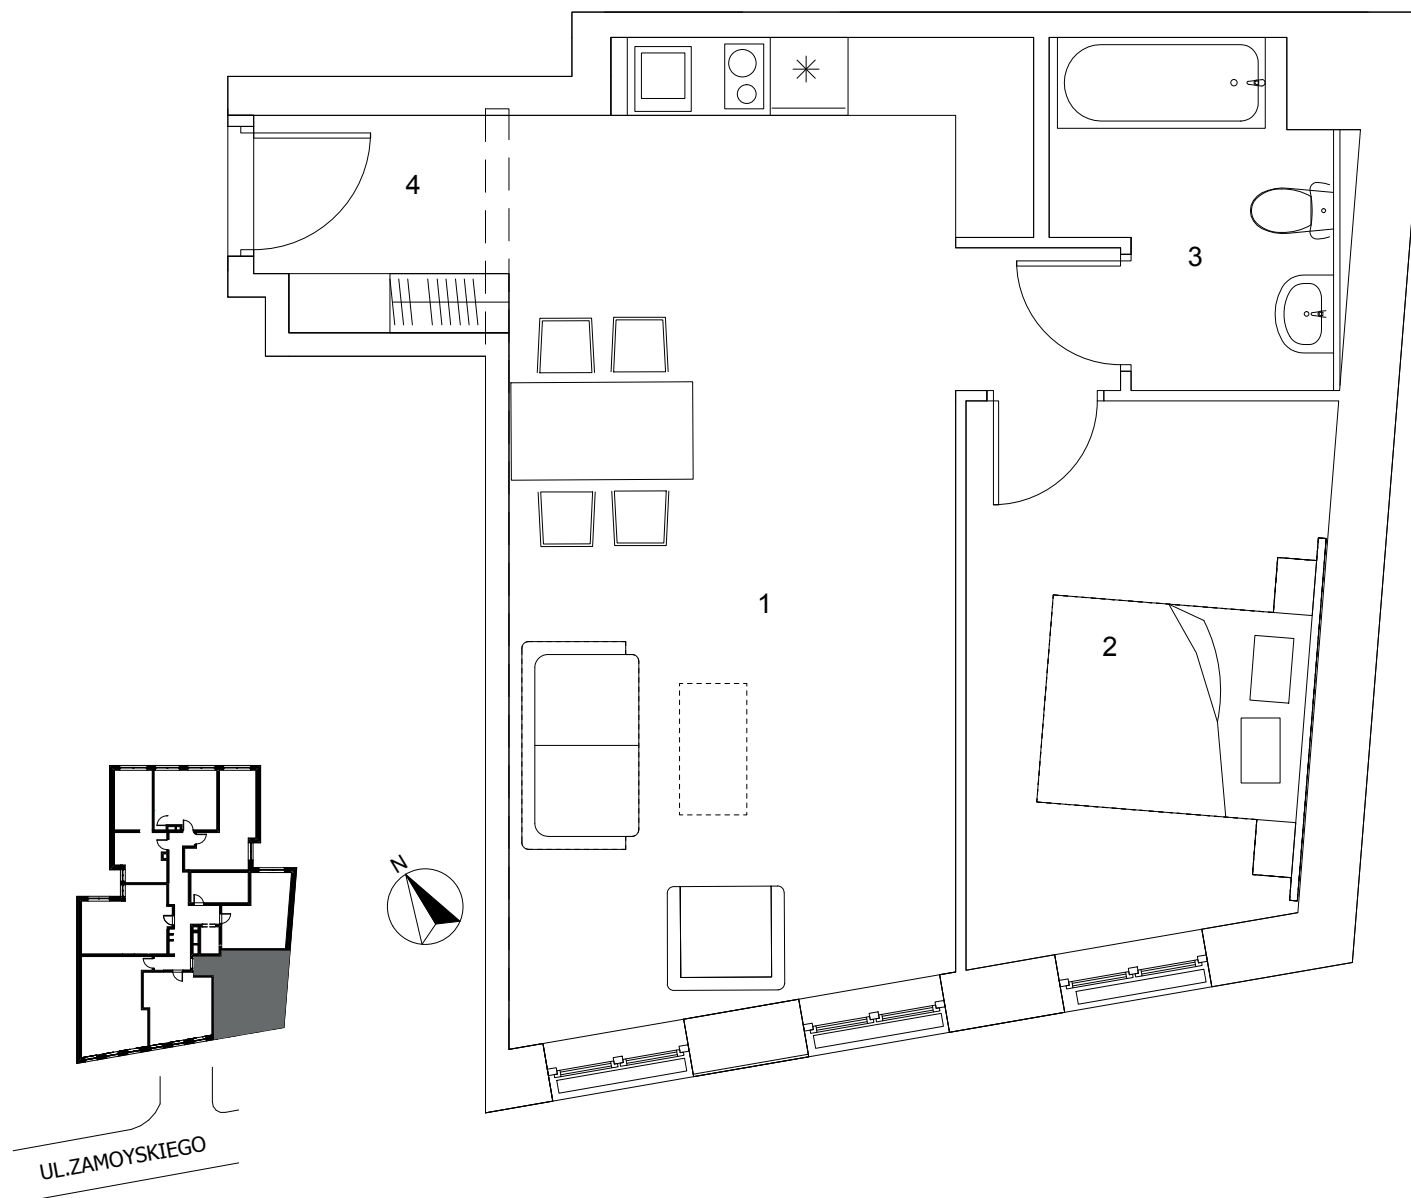

TARGOWA 5

Apartament

7.2

Piętro

VII

Powierzchnia użytkowa

46,57 m²

- | | | |
|---|---------------------------|----------------------|
| 1 | Salon z aneksem kuchennym | 27,21 m ² |
| 2 | Pokój | 11,20 m ² |
| 3 | Łazienka | 4,98 m ² |
| 4 | Hol | 3,18 m ² |

Podany na karcie metraż lokalu może odbiegać od rzeczywistego. Cena lokalu nie obejmuje wyposażenia, które jest przykładowe i stanowi jeden z możliwych sposobów aranżacji lokalu.

WIK CAPITAL

targowa5.wikcapital.pl