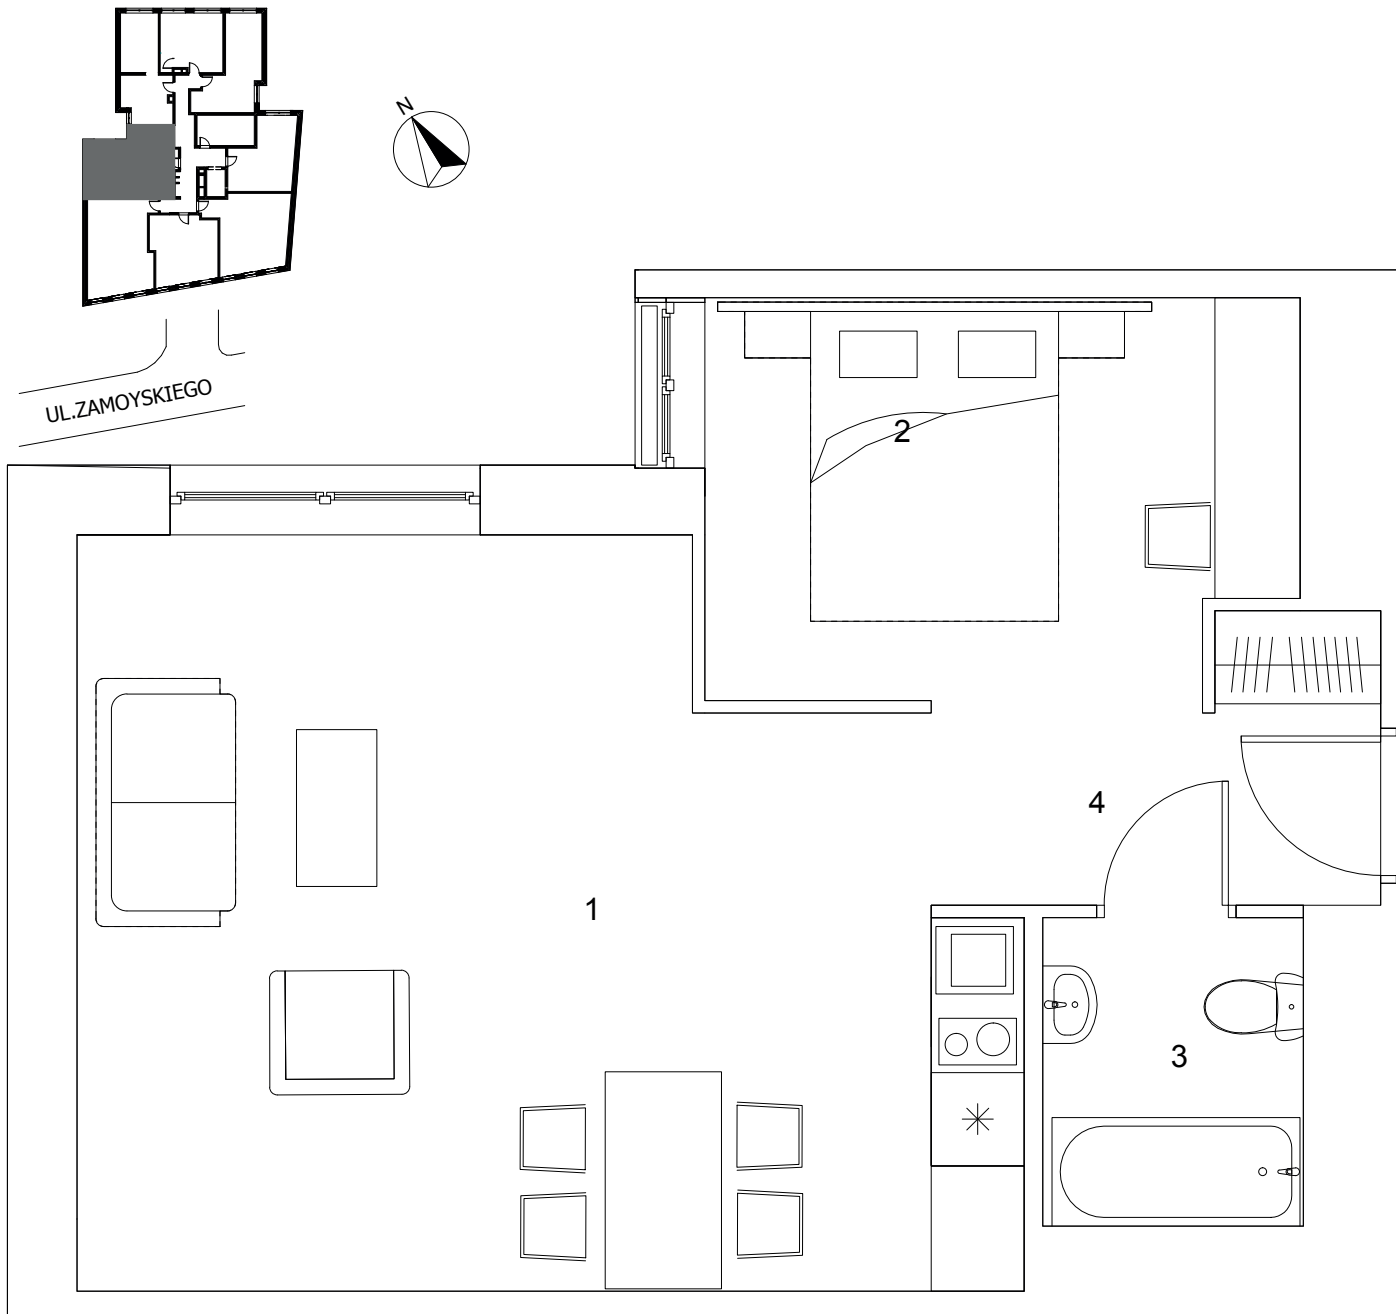

TARGOWA 5

Apartament

7.5

Piętro

VII

Powierzchnia użytkowa

43,92 m²

| | | |
|---|---------------------------|----------------------|
| 1 | Salon z aneksem kuchennym | 26,89 m ² |
| 2 | Pokój | 9,54 m ² |
| 3 | Łazienka | 3,30 m ² |
| 4 | Hol | 4,19 m ² |

Podany na karcie metraż lokalu może odbiegać od rzeczywistego. Cena lokalu nie obejmuje wyposażenia, które jest przykładowe i stanowi jeden z możliwych sposobów aranżacji lokalu.

WIK CAPITAL

targowa5.wikcapital.pl