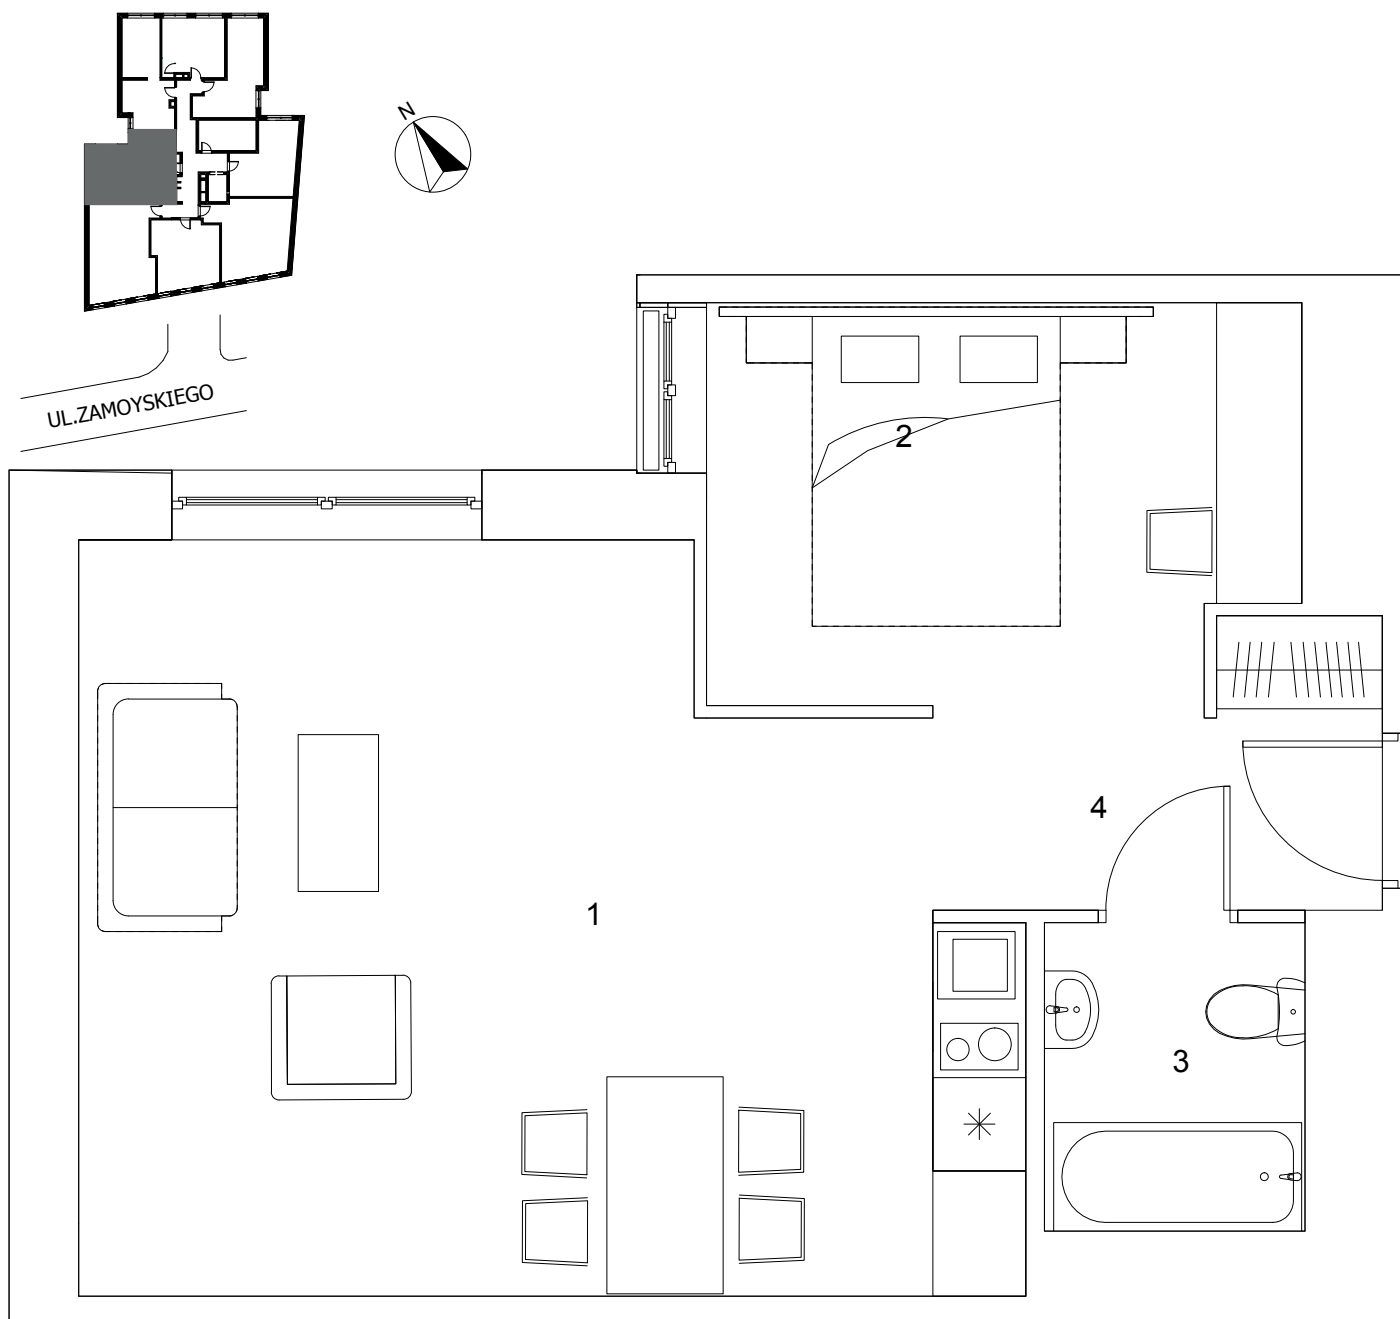

TARGOWA 5

Apartament

8.5

Piętro

VIII

Powierzchnia użytkowa

43,71 m²

- | | | |
|---|---------------------------|----------------------|
| 1 | Salon z aneksem kuchennym | 26,75 m ² |
| 2 | Pokój | 9,58 m ² |
| 3 | Łazienka | 3,20 m ² |
| 4 | Hol | 4,18 m ² |

Podany na karcie metraż lokalu może odbiegać od rzeczywistego. Cena lokalu nie obejmuje wyposażenia, które jest przykładowe i stanowi jeden z możliwych sposobów aranżacji lokalu.

WIK CAPITAL

targowa5.wikcapital.pl